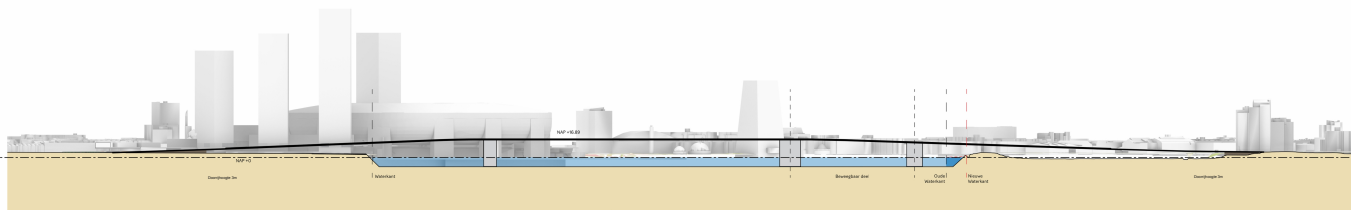

# Aanzicht brug bocht A

ALT 2  
1:1000