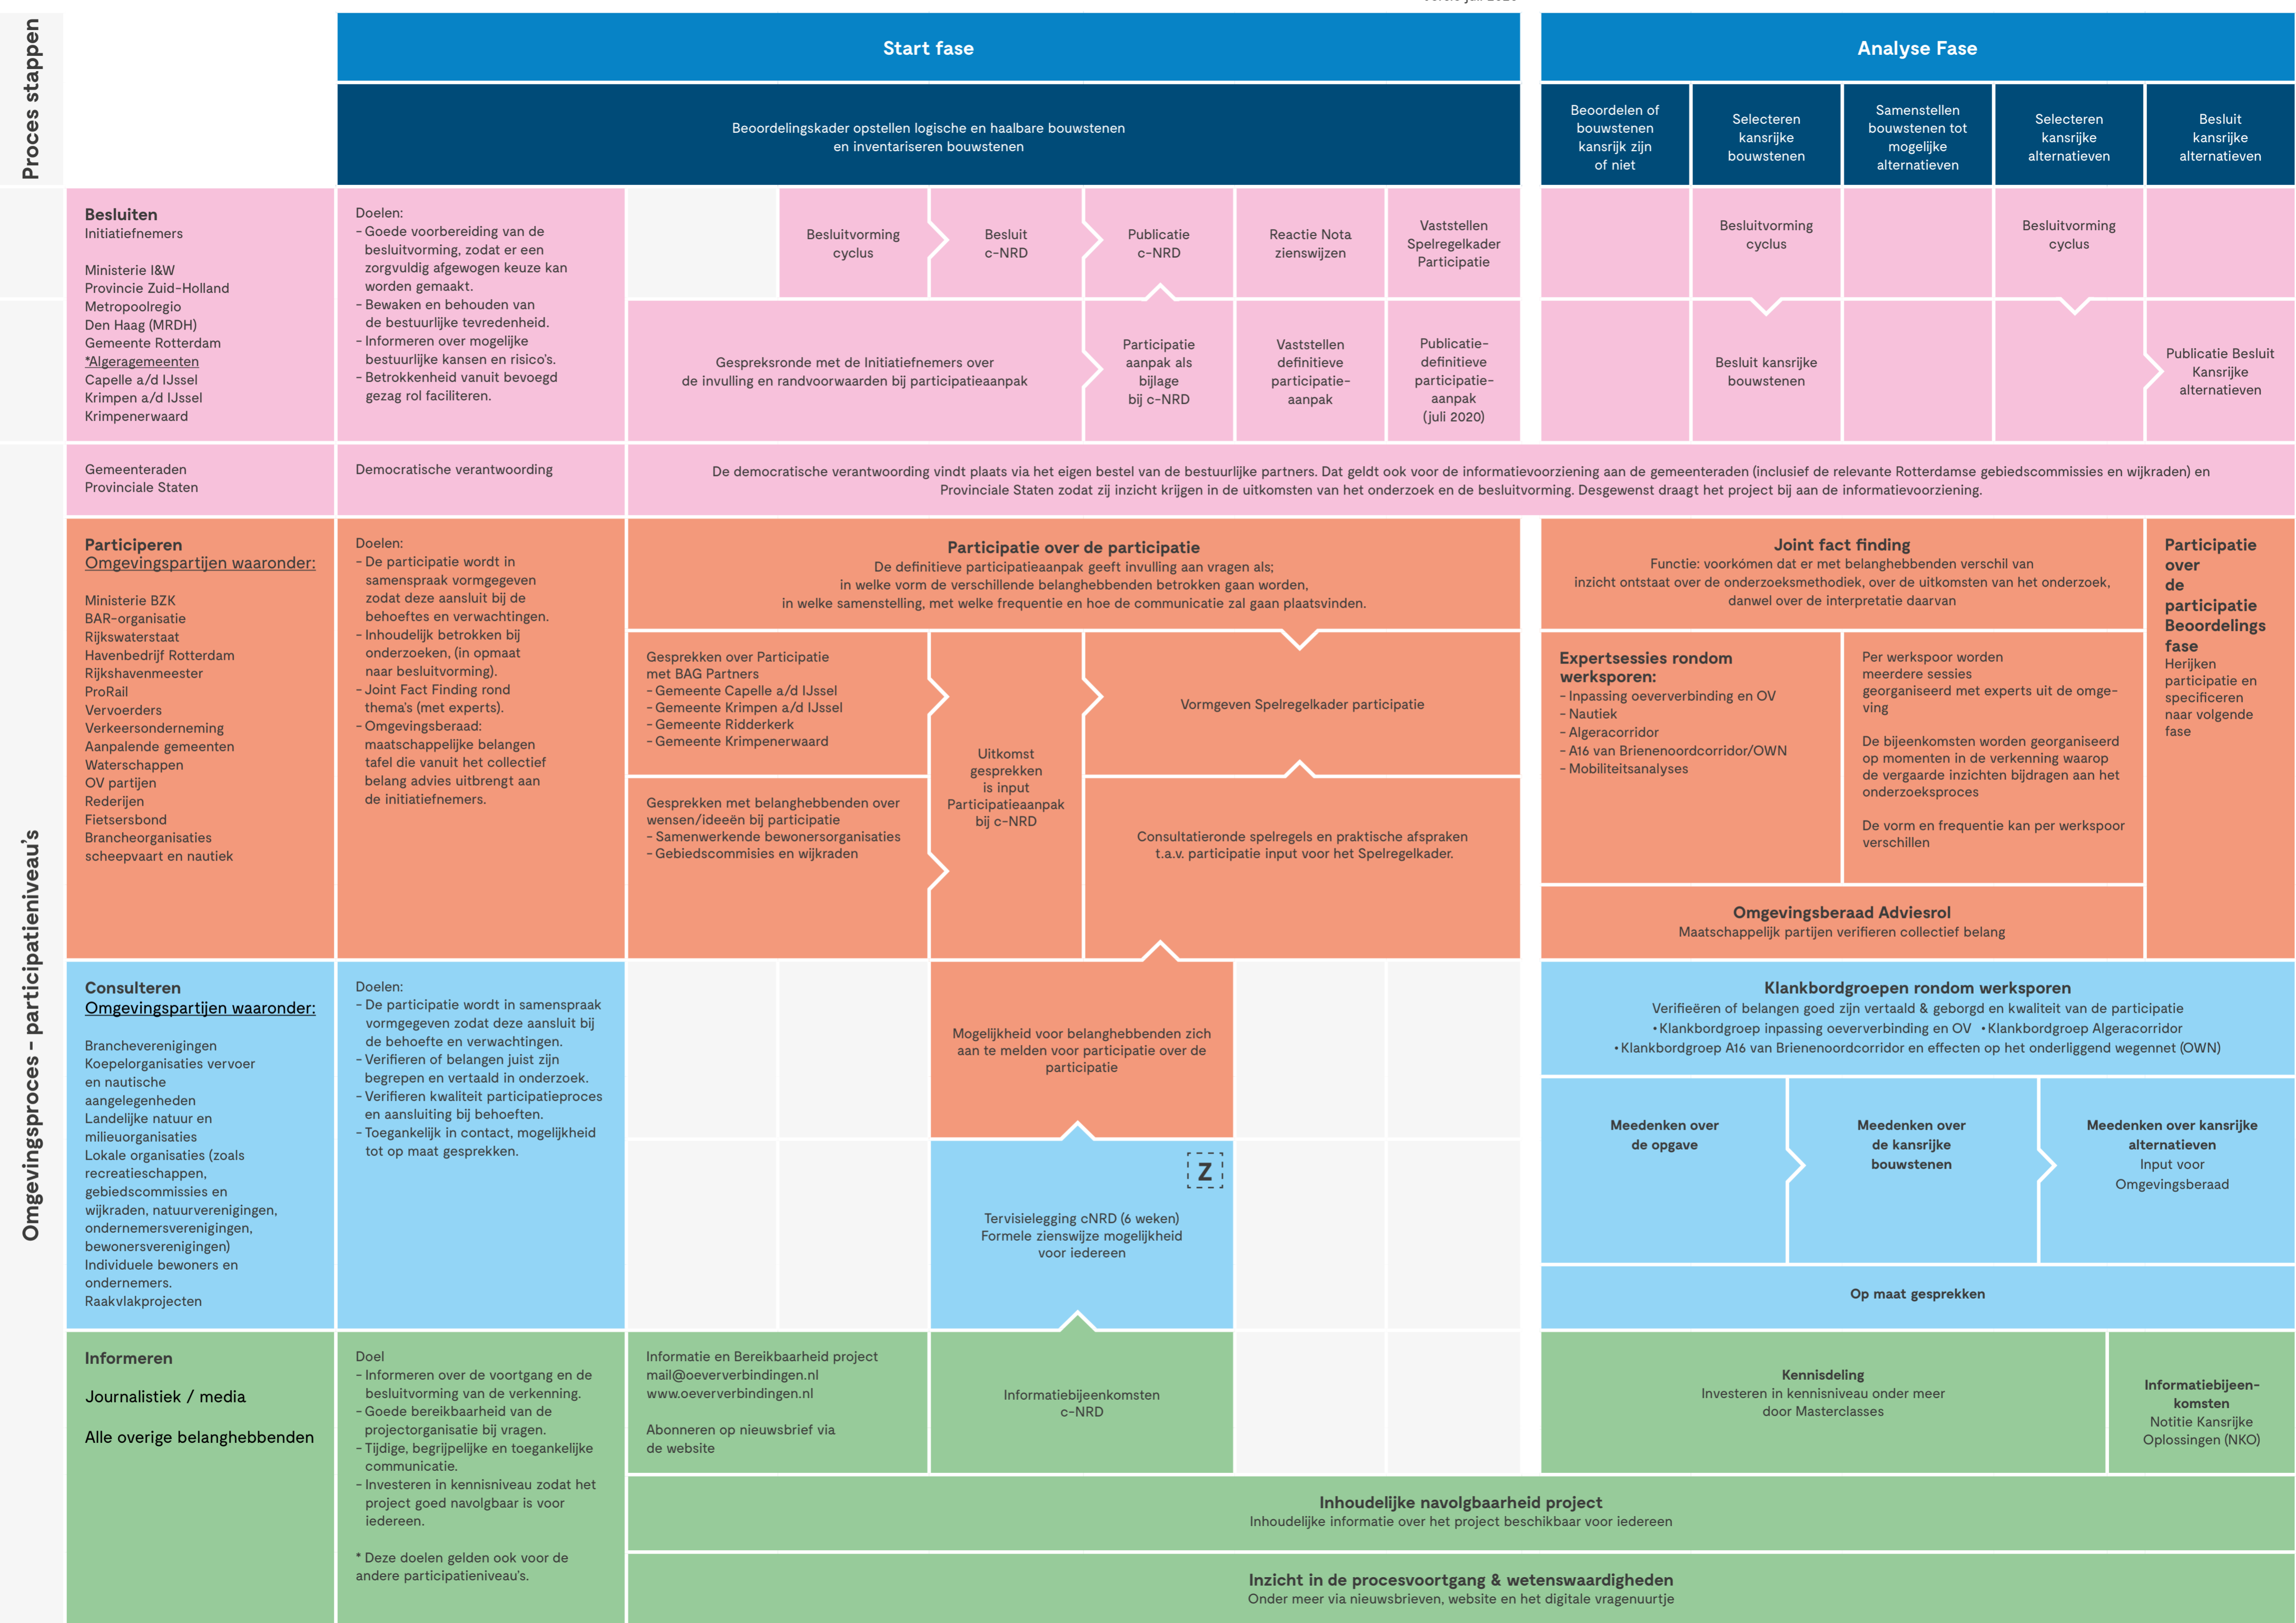

Omgevingsproces - participatieniveaus

Z

Z

*De Algeragemeenten leveren een bijdrage aan de bekostiging van de maatregelen t.b.v. de Algeracorridor. Op dit onderdeel beslissen zij mee.